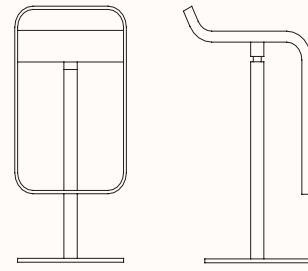

Timber:

Wood Lacquer:

Laminate:

Polyurethane:

Stainless Steel:

Dimensions:

**Swivel Stool - Height Adjustable
S79**

OW 420mm
OD 420mm
SH 550-670mm
OH 630-750mm

**Swivel Stool - Height Adjustable
S80/S83**

OW 420mm
OD 420mm
SH 660-790mm
OH 740-870mm

**Swivel Stool - Fixed Height
S81**

OW 420mm
OD 420mm
SH 800mm
OH 880mm