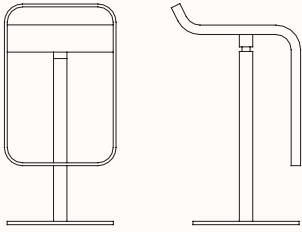

Timber:

Wood Lacquer:

Laminate:

Polyurethane:

Stainless Steel:

Dimensions:

**Swivel Stool - Height Adjustable
S79**

OW 420mm
OD 420mm
SH 550-670mm
OH 630-750mm

**Swivel Stool - Height Adjustable
S80/S83**

OW 420mm
OD 420mm
SH 660-790mm
OH 740-870mm

**Swivel Stool - Fixed Height
S81**

OW 420mm
OD 420mm
SH 800mm
OH 880mm