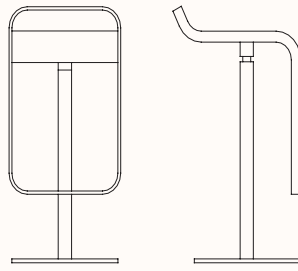

Timber:

Wood Lacquer:

Laminate:

Polyurethane:

Stainless Steel:

Dimensions:

**Swivel Stool - Height Adjustable
S79**

OW 420mm
OD 420mm
SH 550-670mm
OH 630-750mm

**Swivel Stool - Height Adjustable
S80/S83**

OW 420mm
OD 420mm
SH 660-790mm
OH 740-870mm

**Swivel Stool - Fixed Height
S81**

OW 420mm
OD 420mm
SH 800mm
OH 880mm